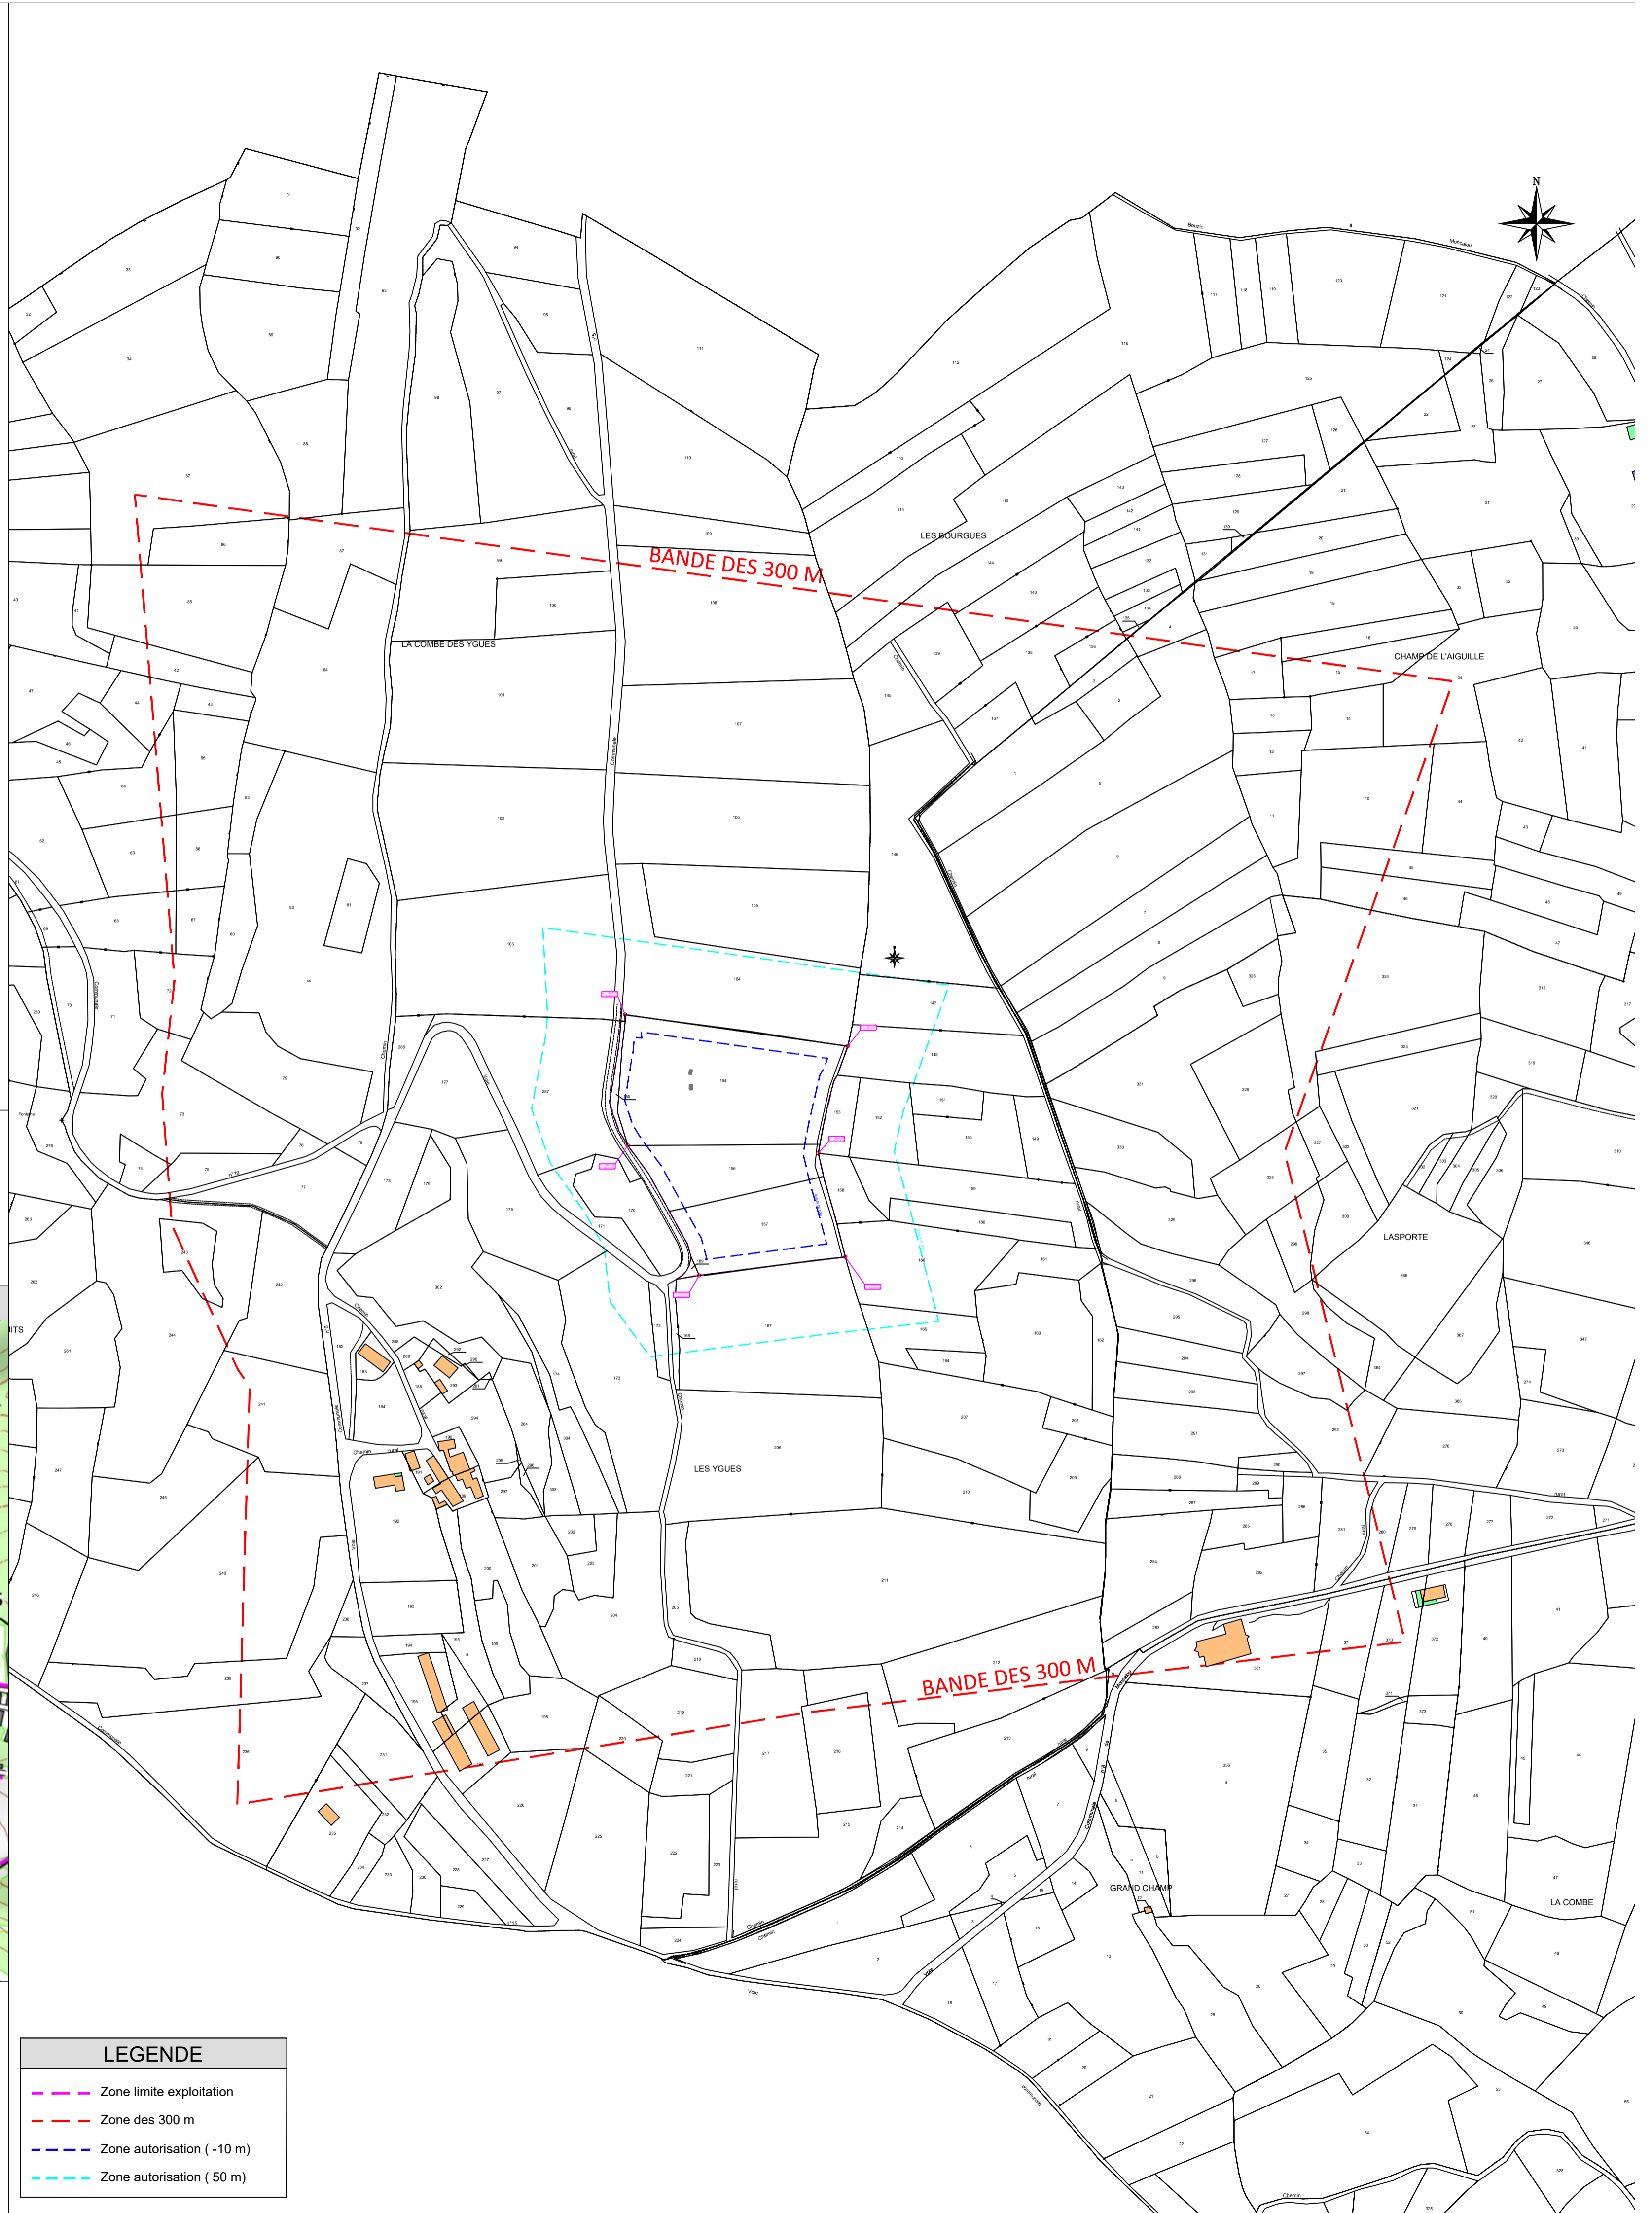

MAITRE D'OUVRAGE

CARRIERE FERREIRA

DESIGNATION

Carrière de BOUZIC

**Section AK, Sise au lieu-dit : Les Igues
Commune de BOUZIC**

Propriété de M. FERREIRA

PLAN D'EMPRISE DE LA CARRIERE

Version	Date	Observations / Modifications
0	11-02-2022	Première Diffusion

Signature du Concepteur :

Signature du Contrôle Interne :

Echelle :

1/2500

Système de coordonnées :

RGF93-Lambert93

Date :

11-2-2022

Concepteur :

CB

PLAN DE SITUATION 1/10000

LEGENDE

- Zone limite exploitation
- Zone des 300 m
- Zone autorisation (-10 m)
- Zone autorisation (50 m)