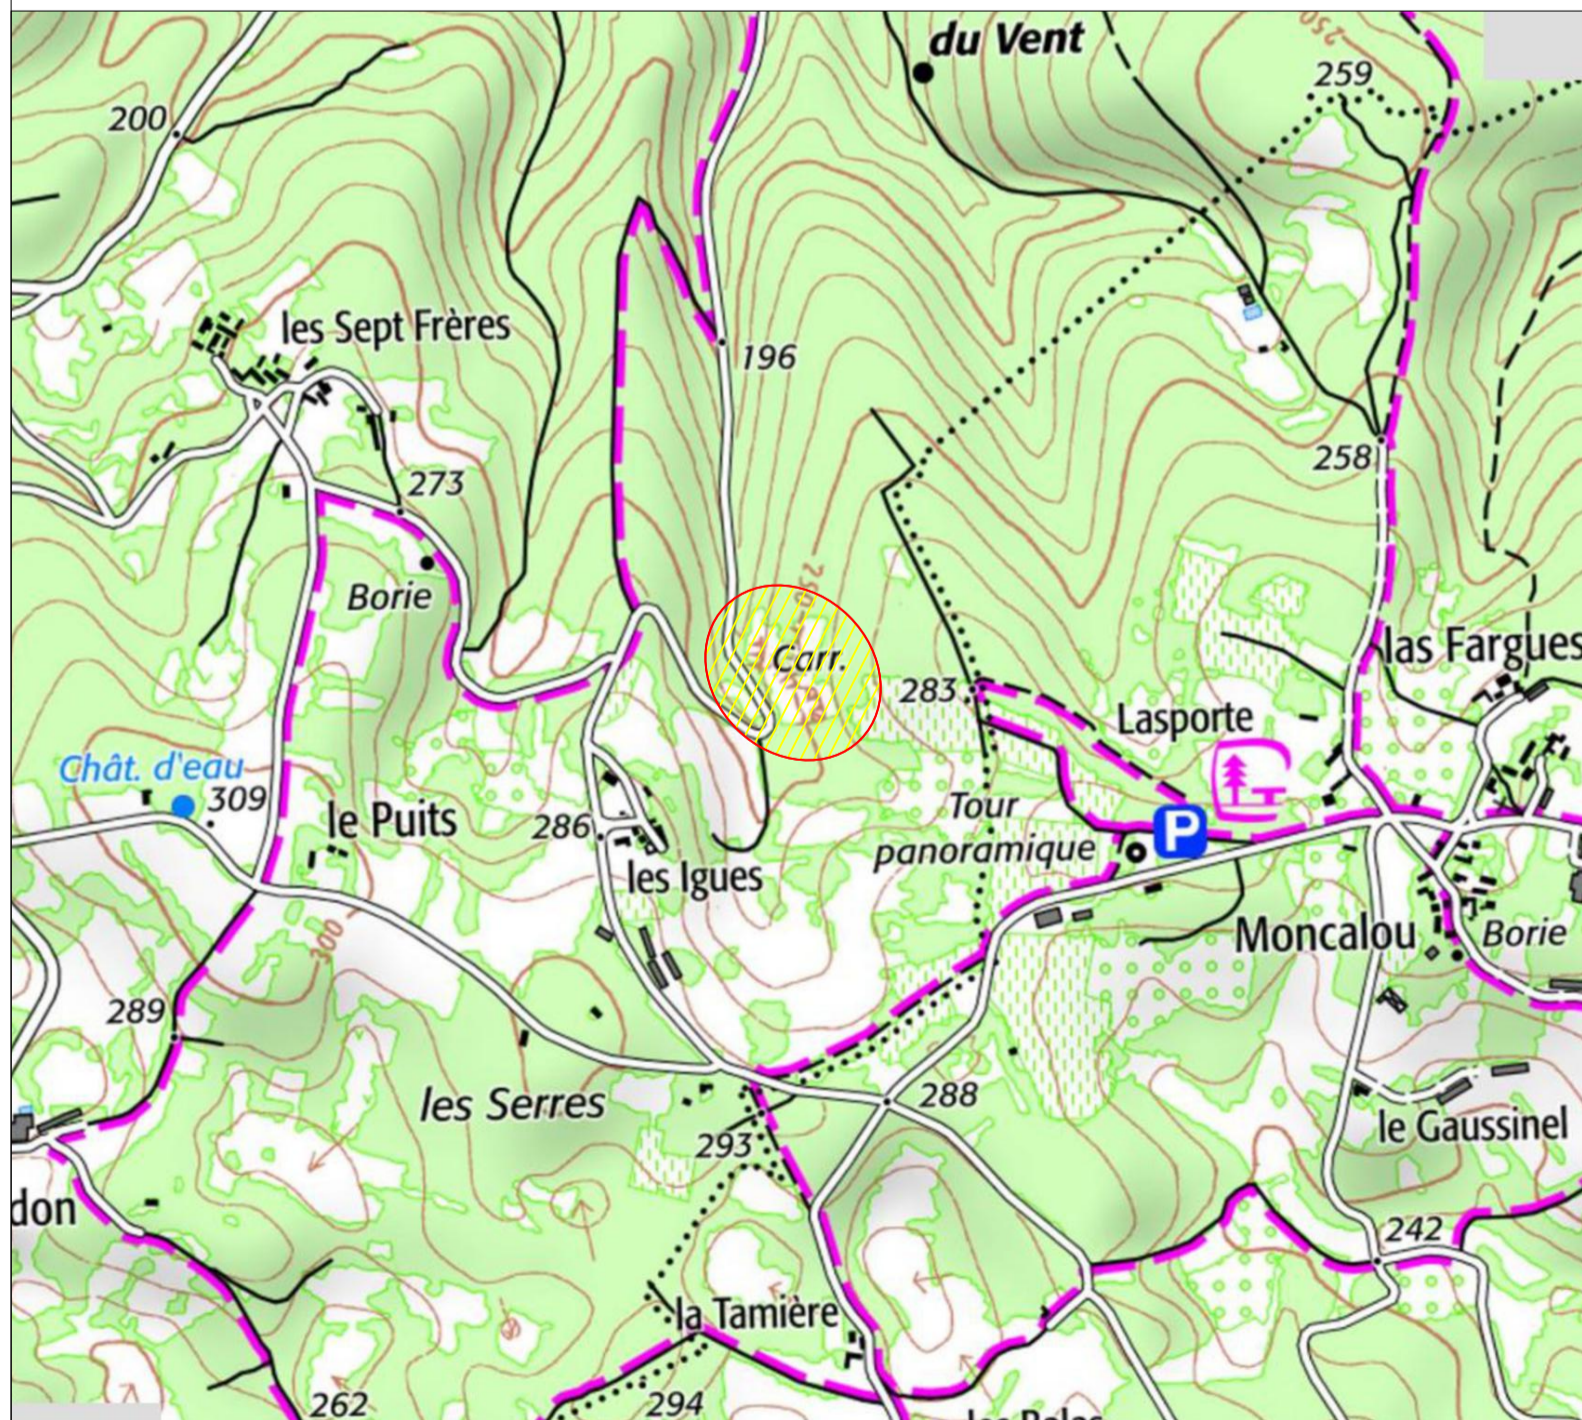

MAITRE D'OUVRAGE

CARRIERE FERREIRA

DESIGNATION

Carrière de BOUZIC

**Section AK, Sise au lieu-dit : Les Igues
Commune de BOUZIC**

Propriété de M. FERREIRA

PLAN D'EMPRISE DE LA CARRIERE

Version	Date	Observations / Modifications
0	11-02-2022	Première Diffusion

Signature du Concepteur :

Signature du Contrôle Interne :

Echelle :

1/2500

Système de coordonnées :

RGF93-Lambert93

Date :

11-2-2022

Concepteur :

CB

PLAN DE SITUATION 1/10000

LEGENDE

- Zone limite exploitation
- Zone des 300 m
- Zone autorisation (-10 m)
- Zone autorisation (50 m)